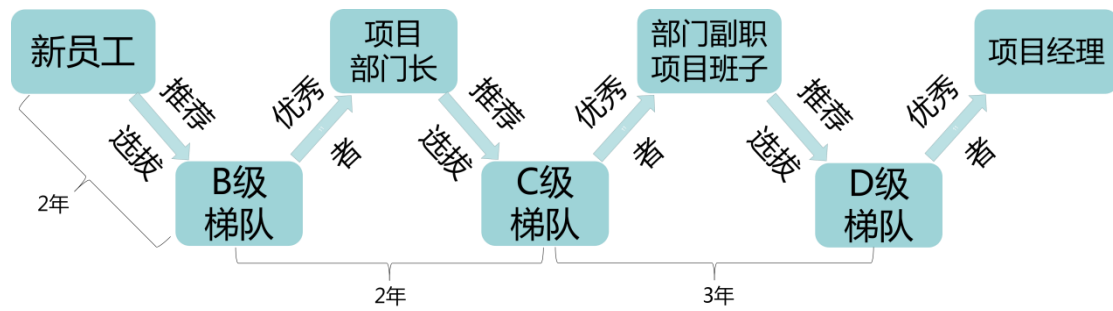

## 企业简介：

中建一局集团第五建筑有限公司（以下简称“五公司”），隶属于中国建筑（一局）集团有限公司，于1952年成立，总部位于北京，公司注册资金3.6亿元，年合同超300亿，营业收入超100亿，中国建筑业竞争力200强；荣获全国优秀施工企业、5项鲁班奖、1项詹天佑奖、7项国家优质工程奖等奖项，稳居中建股份三级单位第一阵营。

公司拥有建筑工程施工总承包**特**级、市政公用工程施工总承包一级、工程设计建筑行业（建筑工程）甲级、工程设计建筑行业（人防工程）甲级、机电工程施工总承包一级、钢结构工程专业承包一级等相关资质。

## 业务范围及工作地域全国：

国外工作地点：印度、吉尔吉斯斯坦，马来西亚，柬埔寨，罗马尼亚

## 人才梯队生产线：